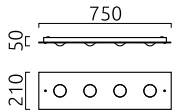

NOMI

| | |
|-------------|---------------|
| Typ | Deckenleuchte |
| Artikel Nr. | 5-5059.07 |
| GTIN (EAN) | 4022671117531 |

Beschreibung

NOMI, Deckenleuchte, weiß, LED austauschbar durch Fachkraft, direkt, IP20

Material und Maße

| | |
|-----------|-------------------------------|
| Farbe | weiß |
| Werkstoff | Stahl + Muranoglas weiß |
| Maße | L 750 mm x B 210 mm x H 50 mm |
| Gewicht | 2,5 kg |

Licht- und Elektrotechnik

| | |
|---|---|
| Leuchtmittel | LED austauschbar durch Fachkraft |
| Steuerung | dimmbar Phasenan/abschnitt |
| Casambi | Optional mit CASAMBI Steuerung erhältlich |
| Systemleistung | 28 W |
| Netto | 1.910 lm (Leuchte/netto) |
| Brutto | 3.180 lm (LED-Modul/brutto) |
| Lichtfarbe | 2.700 K - 2.700 K |
| CRI | 80-89 |
| Lichtaustritt | direkt |
| Schutzart | IP20 |
| Schutzklasse | 1 |
| Produktart gemäß EU 2019/2015 und EU 2019/2020 | umgebendes Produkt |
| Energieeffizienzklasse der eingebauten Lichtquelle(n) | F |