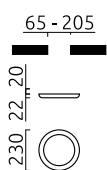

helestra

BIS

Typ	Decken-Einbauleuchte
Artikel Nr.	5-5016.22
GTIN (EAN)	4022671116053

Beschreibung

Decken-Einbauleuchten

Deckenausschnitt variabel einstellbar von Ø 65 - 205 mm, Einbautiefe nur 20 mm

Lichtfarbe einstellbar 3000K / 4000K / 6500K

Leistung einstellbar 10W / 15W / 18W

BIS, Decken-Einbauleuchte, mattschwarz, LED austauschbar durch Fachkraft, direkt, IP54

Material und Maße

Farbe	mattschwarz
Werkstoff	Aluminium + Acryldiffusor satiniert
Maße	D 230 mm x H 22 mm
Gewicht	0,45 kg

Licht- und Elektrotechnik

Leuchtmittel	LED austauschbar durch Fachkraft
Systemleistung	18 W
Netto	1.650 lm (Leuchte/netto)
Brutto	1.940 lm (LED-Modul/brutto)
Lichtfarbe	3.000 K - 6.500 K
CRI	80-89
Ausstrahlwinkel	120 °
Lichtaustritt	direkt
Schutzart	IP54
Schutzklasse	1
Produktart gemäß EU 2019/2015 und EU 2019/2020	umgebendes Produkt
Energieeffizienzklasse der eingebauten Lichtquelle(n)	F