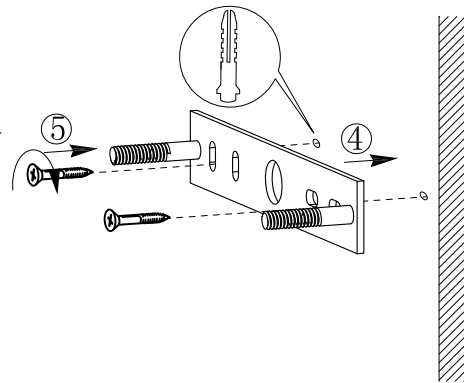

② ← → ⑩

BLA49394

A5印制

 <b>EGLO产品装配说明书</b>		名称		2015-181单头壁灯	
??				货号	49394
??	???			通用	
??		??	V:1.0	货号	
??		??	20150624		
approved by EGLO QC					