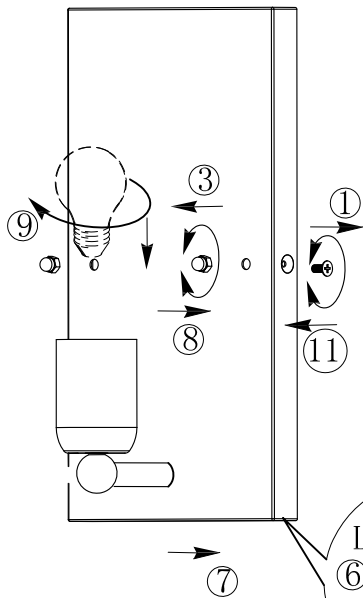

② ← → ⑩

BLA49394

A5印制

 <b>EGLO产品装配说明书</b>		名称		2015-181单头壁灯	
??				货号	49394
??	???			通用	
??		??	V:1.0	货号	
??		??	20150624		
approved by EGLO QC					