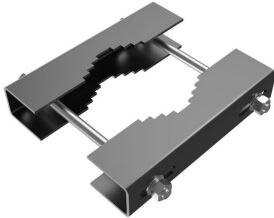

ARTIKEL NR. 4913

DOTLUX Klemmhalterung 40-150mm für LENSplus 200-300W

zur Artikelseite

Klemmhalterung für Masten mit einem Durchmesser von 40-150 mm für eine sichere Montage des Fluters LENSplus von 200 W bis 300 W

NACHFOLGEARTIKEL	-	GARANTIE IN JAHREN	5
GEWICHT IN KG	2	ETIM GRUPPEN-ID	EC002559
		BEG FÖRDERUNG	Nein

ABMESSUNGEN

Länge: 260mm

Breite: 50mm

Höhe: 50mm