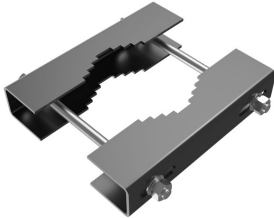

ARTIKEL NR. 4912

**DOTLUX Klemmhalterung 40-100mm für LENSplus 50-150W**

zur Artikelseite

- Klemmhalterung für Masten mit einem Durchmesser von 40-100 mm
- für eine sichere Montage des Fluters LENSplus von 50 W bis 150 W

NACHFOLGEARTIKEL	-	GARANTIE IN JAHREN	5
GEWICHT IN KG	1.33	ETIM GRUPPEN-ID	EC002559
		BEG FÖRDERUNG	Nein

**ABMESSUNGEN**

**Länge:** 200mm

**Breite:** 40mm

**Höhe:** 50mm