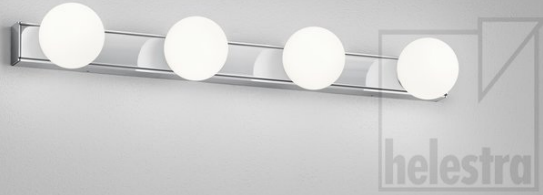

LIS

helestra

| | |
|-------------|---------------------|
| Typ | Wand-/Deckenleuchte |
| Artikel Nr. | 48/2029.04 |
| GTIN (EAN) | 4022671109581 |

Beschreibung

IP44 - spritzwassergeschützt, Spiegelleuchte für Badezimmer

LIS, Wandleuchte, Deckenleuchte, chrom, LED austauschbar durch Fachkraft, direkt/indirekt, IP44

Material und Maße

| | |
|-----------|-------------------------------|
| Farbe | chrom |
| Werkstoff | Opalglas satiniert |
| Maße | L 600 mm x B 80 mm x H 120 mm |
| Gewicht | 1,3 kg |