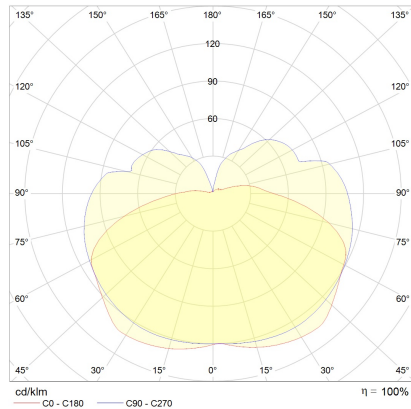

LIS

helestra

| | |
|-------------|---------------------|
| Typ | Wand-/Deckenleuchte |
| Artikel Nr. | 48/2029.04 |
| GTIN (EAN) | 4022671109581 |

Beschreibung

IP44 - spritzwassergeschützt, Spiegelleuchte für Badezimmer

LIS, Wandleuchte, Deckenleuchte, chrom, LED austauschbar durch Fachkraft, direkt/indirekt, IP44

Material und Maße

| | |
|-----------|-------------------------------|
| Farbe | chrom |
| Werkstoff | Opalglas satiniert |
| Maße | L 600 mm x B 80 mm x H 120 mm |
| Gewicht | 1,3 kg |

Licht- und Elektrotechnik

| | |
|---|----------------------------------|
| Leuchtmittel | LED austauschbar durch Fachkraft |
| Steuerung | nicht dimmbar |
| Systemleistung | 12 W |
| Netto | 1.010 lm (Leuchte/netto) |
| Brutto | 1.680 lm (LED-Modul/brutto) |
| Lichtfarbe | 2.900 K - 2.900 K |
| CRI | 80-89 |
| Lichtaustritt | direkt/indirekt |
| Schutzart | IP44 |
| Schutzklasse | 1 |
| Produktart gemäß EU 2019/2015 und EU 2019/2020 | umgebendes Produkt |
| Energieeffizienzklasse der eingebauten Lichtquelle(n) | F |