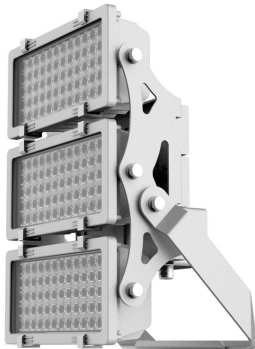

ARTIKEL NR. 4871-040060

DOTLUX LED-Fluter HLFplus 600W 4000K 1-10V dimmbar 60° Abstrahlwinkel

zur Artikelseite

Der kompakte Hochleistungsfluter HLFplus eignet sich ideal für Sport- und Fußballplätze, Großparkplätze, Baustellen- und Kranleuchten uvm.

- Extrem flexible Einsatzmöglichkeiten durch verschiedene Abstrahlwinkel (10°, 15°, 30°, 45°, 60°, 100°x38°)
- Hervorragende Lichtverteilung mit minimalsten ULR-Werten und geringen Lichtstreuverlusten durch asymmetrischen Abstrahlwinkel 100°x38°
- Sicherer Betrieb im Aussenbereich dank Pulverbeschichtetem Gehäuse mit hohem IP Schutz (IP66) und Echtglasabdeckung
- Sehr hohe Betriebssicherheit dank integrierte Multi Driver Technology: jeder Strahler verfügt über mehrere unabhängige Stromversorgungen mit integriertem Überspannungsschutz 10KV und 7 Jahren DOTLUX Garantie mit einer überdurchschnittlichen Lebensdauer: L80>80.000h
- Justierbare Bügel für hängende, stehende und Wandmontage inklusive
- Auf Anfrage mit Dimmfunktion erhältlich (FUNK/ZIGBEE/DMX/DALI)
- Diese Leuchte ist flimmerfrei und daher auch für hochauflösende Fernsehaufnahmen (HD) geeignet
- Nachhaltiges Produktdesign durch einfach austauschbare Komponenten
- Andere Lichtfarben sind ab 15stk bestellbar

NACHFOLGEARTIKEL	-	ABSTRAHLWINKEL	60
GEWICHT IN KG	15	SCHUTZART (IP)	IP66
LICHTSTROM NETTO IN LUMEN	80000	LICHTFARBE	weiß
LUMEN PRO WATT	133	EINGANGSSPANNUNG	176 - 240 V AC/DC
LEISTUNGS-AUFNAHME IN WATT	600	NUTZLEBENSDAUER	ca. 80.000 h bei 25°C
		FARBTEMPERATUR IN KELVIN	4000
		FARBWIEDERGABEINDEX	Ra > 82
		POWER-FACTOR	0,92
		EINSCHALTSTROM IN A	0
ABMESSUNGEN		IK SCHUTZGRAD	IK08
Breite: 335mm		LUMEN PRO WATT	133
Höhe: 163mm		SCHUTZKLASSE	I
Länge: 562mm		SPANNUNGSART	AC/DC
		GEHäUSEFARBE	grau
		NOTLICHTTAUGLICH	Ja
		SCHALTZYKLEN	> 160.000
		ÜBERSPANNUNGSSCHUTZ	bis 10000 V
		GARANTIE IN JAHREN	7
		L80/B10	80000
		GEEIGNET FÜR AUFBAUMONTAGE	Nein
		GEEIGNET FÜR EINBAUMONTAGE	Nein
		DIMMEN OHNE DIMMER	Nein
		SORTIMENT	Proline