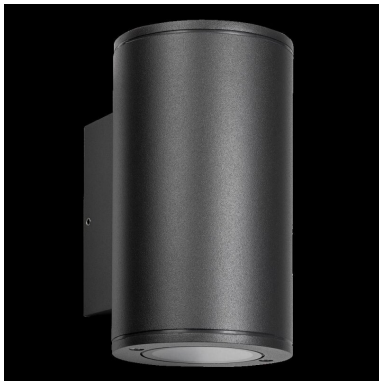

ARTIKEL NR. 4750-1

**DOTLUX LED-Wandleuchte CONEwin 16cm ohne Leuchtmittel**

zur Artikelseite

- Hochwertiges Aluminiumgehäuse mit Pulverbeschichtung in RAL7016
- Robustes, strahlwassergeschütztes Design für den Außenbereich mit IP 54 Schutz
- Blendfreie, homogene und schattenfreie Lichtverteilung
- EasyBase-Plattform ermöglicht einfache und schnelle Montage
- inklusive Montagezubehör
- Insektenfreundliche Beleuchtung durch warmweiße LED's
- Zukunftssicher aufgrund auswechselbarem GU10-Leuchtmittel
- GU10-Leuchtmittel bestellbar unter Artikelnummer 4874-030036

<b>NACHFOLGEARTIKEL</b>	-	<b>ABSTRAHLWINKEL</b>	38
<b>VORGÄNGERARTIKEL</b>	4750-030038	<b>SCHUTZART (IP)</b>	IP54
		<b>LICHTFARBE</b>	-
<b>GEWICHT IN KG</b>	0.69	<b>EINGANGSSPANNUNG</b>	220 - 240 V AC
		<b>FARBTEMPERATUR IN KELVIN</b>	-
		<b>POWER-FACTOR</b>	0,5
<b>ABMESSUNGEN</b>		<b>EINSCHALTSTROM IN A</b>	0
<b>Länge:</b> 120mm		<b>IK SCHUTZGRAD</b>	IK04
<b>Breite:</b> 90mm		<b>GEHÄUSEFARBE</b>	grau
<b>Höhe:</b> 160mm		<b>GARANTIE IN JAHREN</b>	3
		<b>SORTIMENT</b>	Proline
		<b>ENERGIEEFFIZIENZKLASSE DER LICHTQUELLE NACH EU-RICHTLINIE 2019/2015</b>	nicht erforderlich
		<b>ETIM GRUPPEN-ID</b>	EC002892
		<b>WERKSTOFF DER ABDECKUNG</b>	-
		<b>OHNE DIMMFUNKTION</b>	Ja
		<b>FARBKONSISTENZ (MCADAM-ELLIPSE)</b>	SDCM6
		<b>SCHLAGFESTIGKEIT</b>	IK04
		<b>ABDECKUNG DER LEUCHE MIT WÄRMEDÄMMMATERIAL MÖGLICH</b>	Nein
		<b>KOMPATIBEL MIT CASAMBI</b>	Nein
		<b>KOMPATIBEL MIT APPLE HOMEKIT</b>	Nein
		<b>KOMPATIBEL MIT GOOGLE ASSISTANT</b>	Nein
		<b>KOMPATIBEL MIT AMAZON ALEXA</b>	Nein
		<b>PULSDAUER IN µS</b>	0
		<b>BEG FÖRDERUNG</b>	Nein