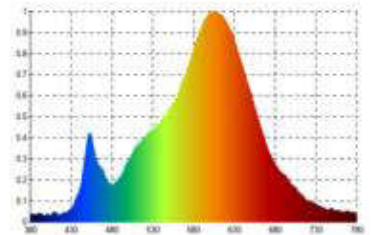

Dimmerempfehlung: www.sigor.de/dimmerliste

197 lm	Nomineller Nutzlichtstrom
2,20 Watt	Leistungsaufnahme
2200/2700 K	Farbtemperatur
Ra>85	Farbwiedergabe
5 sdcm	Farbkonsistenz
45°	Abstrahlwinkel

sonnengelb	Ausführung
IP54	Schutzklasse
-20° - 40°C	Einsatztemperatur

-	Leistungsfaktor
5 V AC	Betriebsspannung
- Hz	Betriebsfrequenz
1 mA	Nennstrom
3 kWh/1000h	Energieverbrauch
<1,0 s	Anlaufzeit zum Erreichen von 60% des vollen Lichtstroms
<0,5 s	Zündzeit

Ø 25.000 h	Nennlebensdauer
L70B50	Messverfahren Lebensdauer
0.7	Lampenlichtstromerhalt am Ende der Nennlebensdauer

Spektrale Strahlungsverteilung im Bereich 180 - 800 nm