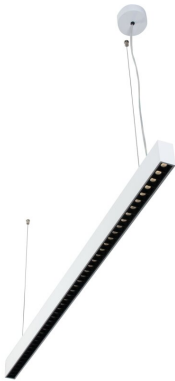

ARTIKEL NR. 4310-040050

DOTLUX LED-Pendelleuchte STYLEfree 50W 4000K

zur Artikelseite

- Stylish, elegante Pendelleuchte mit blendfreier Lichtverteilung durch speziellen Doppelreflektor UGR < 6
- IA-Technologie erzeugt ein schöneres Raumgefühl für angenehmes Arbeiten
- SEAMLESS-CONNECT ermöglicht die Montage als Lichtband mit max. 10 STYLEfree Büroleuchten mit nur einer Stromzufuhr
- Integriertes Netzteil in der Leuchte, Anschluss über hochwertigen Alu-Guss-Baldachin mit Schnellanschlussklemme
- Beste Kontrastwiedergabe bei guter Farbwiedergabe und konstanter Farbtemperatur (3-Step MacAdam Binning)
- Weißes Aluminiumgehäuse (RAL9003)

NACHFOLGEARTIKEL	-	ABSTRAHLWINKEL	50x120
GEWICHT IN KG	2.705	SCHUTZART (IP)	IP20
LEISTUNGS-AUFNAHME IN WATT	50	LICHTFARBE	weiß
LICHTSTROM NETTO IN LUMEN	6500	EINGANGSSPANNUNG	176 - 240 V AC/DC
LUMEN PRO WATT	130	NUTZLEBENSDAUER	ca. 50.000 h bei 25°C
		FARBTEMPERATUR IN KELVIN	4000
		FARBWIEDERGABEINDEX	Ra > 82
		POWER-FACTOR	0,98
		EINSCHALTSTROM IN A	0
		IK SCHUTZGRAD	IK06
		LUMEN PRO WATT	130
		SCHUTZKLASSE	I
		SPANNUNGSART	AC
		GEHÄUSEFARBE	weiß
		NOTLICHTTAUGLICH	Ja
		BLENDFREIHEIT	UGR-Wert kleiner 6 - bildschirmarbeitsplatztauglich
		SCHALTZYKLEN	> 100.000
		EINGANGSSPANNUNGSBEREICH	100-240 V AC
		GARANTIE IN JAHREN	5
		SEILLÄNGE	1500
		L80/B10	50000
		NENNSTROM IN A	0,21
		ÄHNLICH RAL-FARBE	9003
		DIMMEN OHNE DIMMER	Nein
		EINGANGSSPANNUNGSBEREICH LEUCHE	100-240 V AC
ABMESSUNGEN			
Länge:	1176mm		
Breite:	38mm		
Höhe:	66mm		