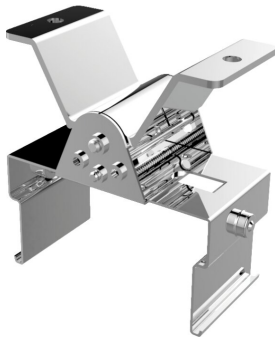

ARTIKEL NR. 4263

## DOTLUX Winkeladapter HALLprotect Set 2 Stück

zur Artikelseite

Einstellbare Montageklammer zur flexiblen Wand-und Deckenmontage der HALLprotect

<b>NACHFOLGEARTIKEL</b>	-	<b>GARANTIE IN JAHREN</b>	0
<b>GEWICHT IN KG</b>	0.178	<b>ETIM GRUPPEN-ID</b>	EC002557
		<b>ART DES ZUBEHÖRS/ERSATZTEILS</b>	Befestigungssatz
		<b>ERSATZTEIL</b>	Nein
		<b>ZUBEHÖR</b>	Ja
<b>ABMESSUNGEN</b>		<b>TRANSPARENT</b>	Nein
<b>Länge:</b> 78mm		<b>WERKSTOFF</b>	Aluminium
<b>Breite:</b> 42mm		<b>FARBE</b>	Silber
<b>Höhe:</b> 73mm		<b>BEG FÖRDERUNG</b>	Nein