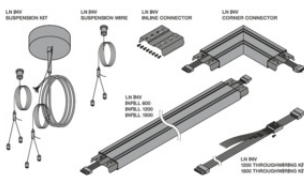

Dokumente und Zertifikate		Name des Dokuments
	Rechtliche Hinweise	LN INV ACC
	Rechtliche Hinweise	Informationstext 18 Abs 4 ElektroG
	Konformitätserklärung	LN INV
	Konformitätserklärung	LN INV
	Declarations Of Conformity UKCA	LN INV
	Declarations Of Conformity UKCA	LN INV

Ausschreibungstexte		Name des Dokuments
	Ausschreibungstexte	LINEAR INDIVILED SUSPENSION WIRE-DE

VERPACKUNGSMITTEL

EAN	Verpackungseinheit (Stück pro Einheit)	Abmessungen (Länge x Breite x Höhe)	Bruttogewicht	Volumen
4099854323980	BAG 1	110 mm x 140 mm x 10 mm	51.00 g	0.15 dm³
4099854323997	Versandschachtel 72	350 mm x 150 mm x 110 mm	4000.00 g	5.78 dm³

Die genannten Produktnummern beschreiben die kleinste bestellbare Mengeneinheit. Eine Versandeinheit kann mehrere Einzelprodukte beinhalten. Als Bestellmenge verwenden Sie bitte das Ein- oder Mehrfache einer Versandeinheit.

WEITERE KATALOGINFORMATIONEN

Haftungsausschluss

Änderungen und Irrtümer vorbehalten. Vergewissern Sie sich, dass Sie immer den neuesten Stand verwenden.