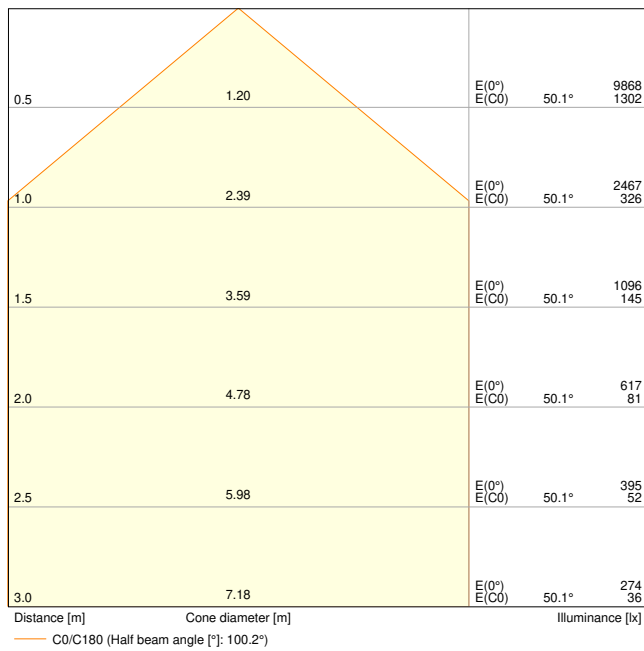

Produkteigenschaften

- Hohe Lichtausbeute: bis zu 145 lm/W
- Schutzart: IP66
- Vorinstalliertes, flexibles Kabel (H05RN-F) mit 1 m Länge, 3 x 1.0 mm² gekrimpt
- Reflektorbasierte, symmetrische Lichtverteilung mit 100° x 100° Abstrahlwinkel
- Montagebügel mit 30° Winkel und großem Rotationsbereich

Photometrische Daten

Lichtstrom	6000 lm / 4000 lm
Lichtausbeute	145 lm/W
Farbtemperatur	4000 K
Lichtfarbe (Bezeichnung)	Kalt weiß
Farbwiedergabeindex Ra	80
Standardabweichung des Farbabgleichs	5 sdc _m
Messgröße für Stroboskop-Effekte (SVM)	≤0.9
Photobiologische Risikogruppe gemäß EN62778	RG1
Photobiologische Risikogruppe gemäß EN62471	RG1
Ausstrahlungswinkel	100 ° x 100 °