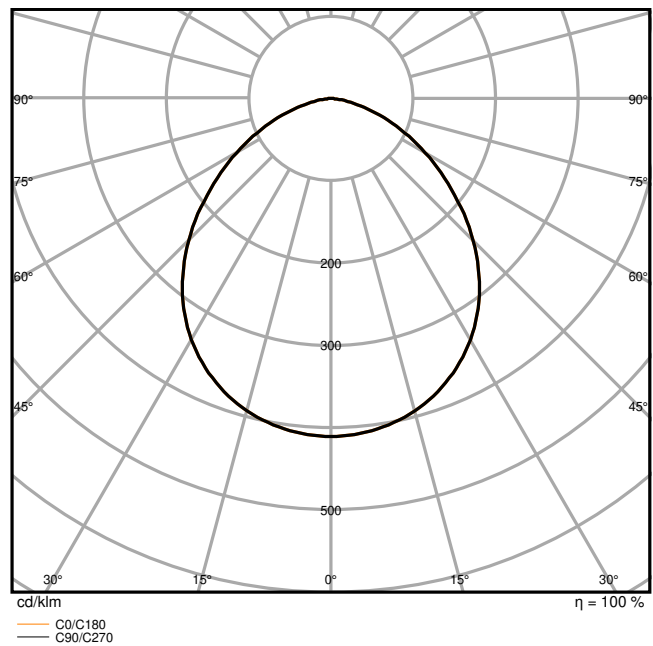

FL 50 P 41W 6KLM 840 PS SY100 WT