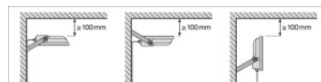

Ausschreibungstexte	Name des Dokuments
Ausschreibungstexte	FLOODLIGHT 50 41W 6KLM 840 PS SY100 WT-DE

VERPACKUNGSMITTEL

EAN	Verpackungseinheit (Stück pro Einheit)	Abmessungen (Länge x Breite x Höhe)	Bruttogewicht	Volumen
4099854305986	Faltschachtel 1	69 mm x 206 mm x 180 mm	911.00 g	2.56 dm³
4099854305993	Versandschachtel 8	426 mm x 292 mm x 205 mm	7841.00 g	25.50 dm³

Die genannten Produktnummern beschreiben die kleinste bestellbare Mengeneinheit. Eine Versandeinheit kann mehrere Einzelprodukte beinhalten. Als Bestellmenge verwenden Sie bitte das Ein- oder Mehrfache einer Versandeinheit.

WEITERE KATALOGINFORMATIONEN

230 Vac					
	A	B	C		
8W	60	48	5.5	2x M4	0.012m²
17W	70	58	6.5	2x M5	0.015m²
41W	108	78	8.5	2x M6	0.025m²

FL 50 P 8W 6KLM 840 PS SY100	8 W / 2600 lm	8 W / 1200 lm
FL 50 P 17W 6KLM 840 PS SY100	8 W / 3600 lm	8 W / 1800 lm
FL 50 P 17W 6KLM 840 PS SY100	8 W / 3600 lm	8 W / 1800 lm
FL 50 P 17W 6KLM 840 PS SY100	11 W / 4800 lm	11 W / 2400 lm
FL 50 P 17W 6KLM 840 PS SY100	11 W / 4800 lm	11 W / 2400 lm
FL 50 P 41W 6KLM 840 PS SY100	27 W / 10200 lm	41 W / 20000 lm
FL 50 P 41W 6KLM 840 PS SY100	27 W / 10200 lm	41 W / 20000 lm
FL 50 P 41W 6KLM 840 PS SY100	27 W / 10200 lm	41 W / 20000 lm

Referenzen / Verweise

– Zur Garantie siehe www.ledvance.de/garantie

Haftungsausschluss

Änderungen und Irrtümer vorbehalten. Vergewissern Sie sich, dass Sie immer den neuesten Stand verwenden.