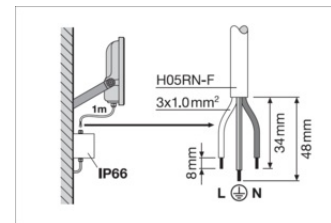

Ausschreibungstexte	Name des Dokuments
Ausschreibungstexte	FLOODLIGHT 50 41W 6KLM 840 PS SY100 WT-DE

VERPACKUNGSMITTEL

EAN	Verpackungseinheit (Stück pro Einheit)	Abmessungen (Länge x Breite x Höhe)	Bruttogewicht	Volumen
4099854305986	Faltschachtel 1	69 mm x 206 mm x 180 mm	911.00 g	2.56 dm³
4099854305993	Versandschachtel 8	426 mm x 292 mm x 205 mm	7841.00 g	25.50 dm³

Die genannten Produktnummern beschreiben die kleinste bestellbare Mengeneinheit. Eine Versandeinheit kann mehrere Einzelprodukte beinhalten. Als Bestellmenge verwenden Sie bitte das Ein- oder Mehrfache einer Versandeinheit.

WEITERE KATALOGINFORMATIONEN

230 Vac					
	A	B	C		
8W	60	48	5.5	2x M4	0.012m²
17W	70	58	6.5	2x M5	0.015m²
41W	108	78	8.5	2x M6	0.025m²

FL 50 P 8W 6KLM 840 PS SY100	8 W / 2600 lm	8 W / 1200 lm
FL 50 P 17W 6KLM 840 PS SY100	8 W / 3600 lm	8 W / 1800 lm
FL 50 P 17W 6KLM 840 PS SY100	8 W / 3600 lm	8 W / 1800 lm
FL 50 P 17W 6KLM 840 PS SY100	11 W / 4800 lm	11 W / 2400 lm
FL 50 P 17W 6KLM 840 PS SY100	11 W / 4800 lm	11 W / 2400 lm
FL 50 P 41W 6KLM 840 PS SY100	27 W / 10200 lm	41 W / 20000 lm
FL 50 P 41W 6KLM 840 PS SY100	27 W / 10200 lm	41 W / 20000 lm
FL 50 P 41W 6KLM 840 PS SY100	27 W / 10200 lm	41 W / 20000 lm

Referenzen / Verweise

– Zur Garantie siehe www.ledvance.de/garantie

Haftungsausschluss

Änderungen und Irrtümer vorbehalten. Vergewissern Sie sich, dass Sie immer den neuesten Stand verwenden.