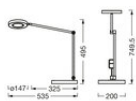

### Maße & Gewicht

Länge	200,00 mm
Breite	535,00 mm
Höhe	495,00 mm
Produktgewicht	3000,00 g

Kabellänge	1800 mm
------------	---------

SUNATHOME PANAN DESK DISC  
TW ICH BK