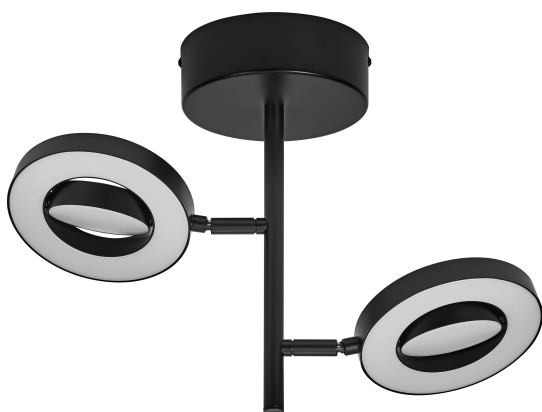

PRODUKTDATENBLATT

Decor Spot Saturn CLICK-CCT Black Ceiling

DECOR SPOT SATURN BLACK | Deckenanbau-Leuchte mit flexiblen Strahlern, Farbtemperaturen über den Wandschalter einstellbar

Anwendungsgebiete

- Innenraumanwendungen
- Korridore, Eingangsbereiche, Treppenhäuser, Wohnzimmer, Keller
- Küchen, Arbeitsbereiche
- Decken- und Wandanbau

Produktvorteile

- Hochwertiges Gehäuse mit matt-weißer oder matt-schwarzer Oberfläche
- Einfache Montage

Produkteigenschaften

- Leuchtenfamilie umfasst vier Varianten mit bis zu 3 Spot-Leuchtenköpfen
- Click-CCT Version: Farbtemperatur einstellbar in drei Stufen durch wiederholtes Schalten
- An-/Aus-Schalter am 1-Spot-Modell zur einfachen Bedienung
- Verstellbare Leuchtenköpfe

Maße & Gewicht

Länge	415,00 mm
Breite	150,00 mm
Höhe	301,00 mm
Produktgewicht	890,00 g

DECOR SPOT SATURN
CLG418MM 20WCCT

Materialien & Farben

Produktfarbe	Schwarz
Gehäusefarbe	Schwarz
Gehäusematerial	Polycarbonat (PC)
Material Abdeckung	Polycarbonat (PC)
Glühdrahtprüfung nach IEC 60695-2-12	650 °C
Quecksilbergehalt der Lampe	0.0 mg