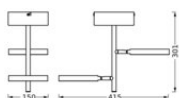

Maße & Gewicht

Länge	415,00 mm
Breite	150,00 mm
Höhe	301,00 mm
Produktgewicht	890,00 g

DECOR SPOT SATURN
CLG418MM 20WCCT

Materialien & Farben

Produktfarbe	Schwarz
Gehäusefarbe	Schwarz
Gehäusematerial	Polycarbonat (PC)
Material Abdeckung	Polycarbonat (PC)
Glühdrahtprüfung nach IEC 60695-2-12	650 °C
Quecksilbergehalt der Lampe	0.0 mg