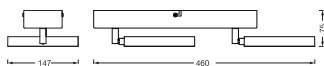

DECOR SPOT SATURN W 463MM
20W CCT

Materialien & Farben

Produktfarbe	Schwarz
Gehäusefarbe	Schwarz
Gehäusematerial	Polycarbonat (PC)
Material Abdeckung	Polycarbonat (PC)
Glühdrahtprüfung nach IEC 60695-2-12	650 °C
Quecksilbergehalt der Lampe	0.0 mg

Anwendung & Installation

Umgebungstemperaturbereich	-20...+40 °C
Lagertemperaturbereich	-20...+40 °C
Anschlussart	Anschlussklemme, 2-polig (L, N)
Schutzart	IP20
Schutzklasse IK (Stoßfestigkeitsgrad)	IK03
Dimmbar	Nein
Montageart	Anbau
Justierbar	Ja
Austauschbare Lichtquelle (EPREL)	Nicht austauschbar
Mit Leuchtmittel	Ja

Lebensdauer

Lebensdauer L70/B50 bei 25 °C	30000 h ¹⁾
Anzahl der Schaltzyklen	15000

¹⁾ t[h]: L70 / B50 @ 25 °C (Ta), t[h]: L80 / B10 @ 25 °C (Ta), t[h]: L90 / B10 @ 25 °C (Ta)

Zertifikate & Standards

Normen	CE / UKCA
Leuchte mit begrenzter Oberflächentemperatur "D-Zeichen"	Nein

Zusätzliche Produktdaten