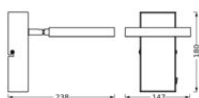

### Maße & Gewicht

Länge	147,00 mm
Breite	238,00 mm
Höhe	180,00 mm
Produktgewicht	500,00 g

DECOR SPOT SATURN W 80MM  
11W CCT

**Materialien & Farben**

Produktfarbe	Schwarz
Gehäusefarbe	Schwarz
Gehäusematerial	Polycarbonat (PC)
Material Abdeckung	Polycarbonat (PC)
Glühdrahtprüfung nach IEC 60695-2-12	650 °C
Quecksilbergehalt der Lampe	0.0 mg