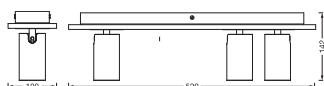

### Maße & Gewicht

Länge	520,00 mm
Breite	100,00 mm
Höhe	142,00 mm
Produktgewicht	1180,00 g

DECOR SPOT MERCURY  
3X3.4W927GU10