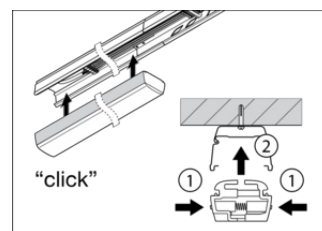

VERPACKUNGSMENGEN

EAN	Verpackungseinheit (Stück pro Einheit)	Abmessungen (Länge x Breite x Höhe)	Bruttogewicht	Volumen
4058075770874	Faltschachtel 1	108 mm x 1,534 mm x 102 mm	1825.00 g	16.90 dm³
4058075770881	Versandschachtel 4	1,547 mm x 218 mm x 231 mm	8093.00 g	77.90 dm³

Die genannten Produktnummern beschreiben die kleinste bestellbare Mengeneinheit. Eine Versandeinheit kann mehrere Einzelprodukte beinhalten. Als Bestellmenge verwenden Sie bitte das Ein- oder Mehrfache einer Versandeinheit.

WEITERE KATALOGINFORMATIONEN

Referenzen / Verweise

- Zur Garantie siehe www.ledvance.de/garantie

Haftungsausschluss

Änderungen und Irrtümer vorbehalten. Vergewissern Sie sich, dass Sie immer den neuesten Stand verwenden.