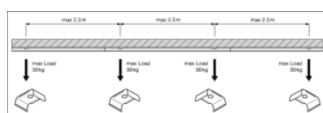

VERPACKUNGSMENGEN

EAN	Verpackungseinheit (Stück pro Einheit)	Abmessungen (Länge x Breite x Höhe)	Bruttogewicht	Volumen
4058075770874	Faltschachtel 1	108 mm x 1,534 mm x 102 mm	1825.00 g	16.90 dm³
4058075770881	Versandschachtel 4	1,547 mm x 218 mm x 231 mm	8093.00 g	77.90 dm³

Die genannten Produktnummern beschreiben die kleinste bestellbare Mengeneinheit. Eine Versandeinheit kann mehrere Einzelprodukte beinhalten. Als Bestellmenge verwenden Sie bitte das Ein- oder Mehrfache einer Versandeinheit.

WEITERE KATALOGINFORMATIONEN

Referenzen / Verweise

- Zur Garantie siehe www.ledvance.de/garantie

Haftungsausschluss

Änderungen und Irrtümer vorbehalten. Vergewissern Sie sich, dass Sie immer den neuesten Stand verwenden.