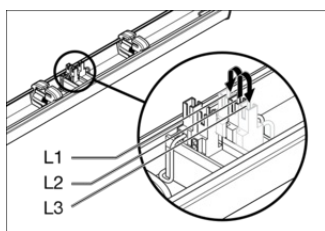

VERPACKUNGSMENGEN

EAN	Verpackungseinheit (Stück pro Einheit)	Abmessungen (Länge x Breite x Höhe)	Bruttogewicht	Volumen
4058075770874	Faltschachtel 1	108 mm x 1,534 mm x 102 mm	1825.00 g	16.90 dm³
4058075770881	Versandschachtel 4	1,547 mm x 218 mm x 231 mm	8093.00 g	77.90 dm³

Die genannten Produktnummern beschreiben die kleinste bestellbare Mengeneinheit. Eine Versandeinheit kann mehrere Einzelprodukte beinhalten. Als Bestellmenge verwenden Sie bitte das Ein- oder Mehrfache einer Versandeinheit.

WEITERE KATALOGINFORMATIONEN

Referenzen / Verweise

- Zur Garantie siehe www.ledvance.de/garantie

Haftungsausschluss

Änderungen und Irrtümer vorbehalten. Vergewissern Sie sich, dass Sie immer den neuesten Stand verwenden.