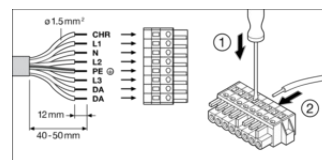

VERPACKUNGSMENGEN

EAN	Verpackungseinheit (Stück pro Einheit)	Abmessungen (Länge x Breite x Höhe)	Bruttogewicht	Volumen
4058075770874	Faltschachtel 1	108 mm x 1,534 mm x 102 mm	1825.00 g	16.90 dm³
4058075770881	Versandschachtel 4	1,547 mm x 218 mm x 231 mm	8093.00 g	77.90 dm³

Die genannten Produktnummern beschreiben die kleinste bestellbare Mengeneinheit. Eine Versandeinheit kann mehrere Einzelprodukte beinhalten. Als Bestellmenge verwenden Sie bitte das Ein- oder Mehrfache einer Versandeinheit.

WEITERE KATALOGINFORMATIONEN

Referenzen / Verweise

- Zur Garantie siehe www.ledvance.de/garantie

Haftungsausschluss

Änderungen und Irrtümer vorbehalten. Vergewissern Sie sich, dass Sie immer den neuesten Stand verwenden.