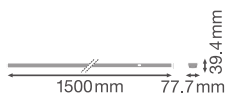

TECHNISCHE DATEN

Elektrische Daten

Nennleistung	35,00 W
Nennspannung	220...240 V
Betriebsart	Integrierter LED-Treiber
Nennstrom	160,000 mA
Stromart	Wechsel und Gleichstrom (AC/DC)
Einschaltstrom	22.4 A
Betriebsfrequenz	0/50/60 Hz
Netzfrequenz	0/50/60 Hz
Oberschwingungsgehalt	≤ 15 %
Netzleistungsfaktor λ	≥ 0,95

Photometrische Daten

Lichtstrom	5700 lm
Lichtausbeute	175 lm/W
Lichtfarbe (Bezeichnung)	Kalt weiß
Farbtemperatur	4000 K
Farbwiedergabeindex Ra	≥ 80
Lichtfarbe	840
Standardabweichung des Farbabgleichs	3 sdcn
Flimmer-Messgröße (Pst LM)	≤ 1
Messgröße für Stroboskop-Effekte (SVM)	≤ 0.4

Lichttechnische Daten

Ausstrahlungswinkel	2 x 30 °
Startzeit	≤ 0.8 s

Maße & Gewicht