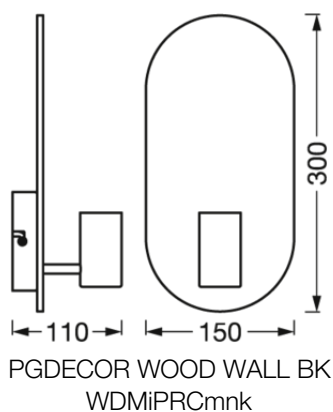

Produkteigenschaften

- Gehäusematerial: Metall und Holz
- Dekorative Leuchte

TECHNISCHE DATEN

Elektrische Daten

Nennspannung	220...240 V
Netzfrequenz	50...60 Hz
Schutzklasse	II

Photometrische Daten

Flimmer-Messgröße (Pst LM)	-
Messgröße für Stroboskop-Effekte (SVM)	-

Maße & Gewicht

Länge	150,00 mm
Breite	110,00 mm
Höhe	300,00 mm
Produktgewicht	330,00 g

Materialien & Farben

Produktfarbe	Wood decor Black
Gehäusefarbe	Wood decor Black
Gehäusematerial	Holz
Quecksilbergehalt der Lampe	0.0 mg