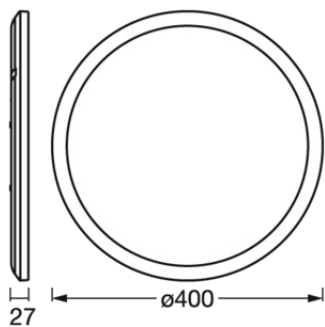

Photometrische Daten

Lichtstrom	1740 lm
Gesamtlichtstrom der enthaltenen Lichtquellen	2720 lm
Lichtausbeute	79 lm/W
Farbtemperatur	3000 K
Lichtfarbe (Bezeichnung)	Warm weiß
Farbwiedergabeindex Ra	\geq 80
Standardabweichung des Farbabweichs	\leq 6 sdc _m
Flimmer-Messgröße (Pst LM)	-
Messgröße für Stroboskop-Effekte (SVM)	-
Photobiologische Risikogruppe gemäß EN62778	RG0
Photobiologische Risikogruppe gemäß EN62471	RG0
Ausstrahlungswinkel	110 °
UGR	< 25

Maße & Gewicht

Durchmesser	400,00 mm
Höhe	27,00 mm
Produktgewicht	1060,00 g

ORBIS ULTRA SLIM BL CLICKDIM

Materialien & Farben

Produktfarbe	Schwarz
Gehäusematerial	Plastik
Glühdrahtprüfung nach IEC 60695-2-12	650 °C
Quecksilbergehalt der Lampe	0.0 mg