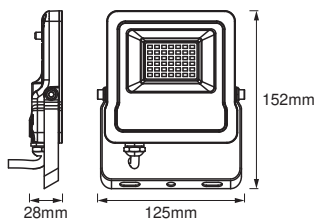

### Maße & Gewicht

Länge	152,00 mm
Breite	125,00 mm
Höhe	28,00 mm
Produktgewicht	419,00 g

SMART OUTD WIFI FLOOD 20W  
RGBW DG

SMART WIFI REMOTE CONTROL

SMART OUTD WIFI FLOOD20W  
REM RGBWDG