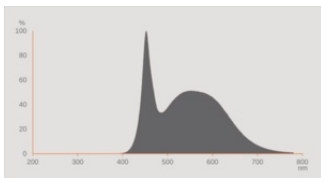

Photometrische Daten

Lichtstrom	1055 lm
Nennnutzlichtstrom 90°	1055 lm
Lichtausbeute	105 lm/W
Lichtstromerhalt am Ende der Nennlebensdauer	0.70
Lichtfarbe (Bezeichnung)	Kaltes Tageslicht
Farbtemperatur	6500 K
Farbwiedergabeindex Ra	≥ 80
Lichtfarbe	865
Standardabweichung des Farbabgleichs	≤ 6 sdc _m
Flimmer-Messgröße (Pst LM)	≤ 1
Messgröße für Stroboskop-Effekte (SVM)	≤ 0.9

Lichttechnische Daten

Ausstrahlungswinkel	200 °
---------------------	-------

Startzeit	< 0.5 s
Bemessungshalbwertswinkel	200.00 °

Maße & Gewicht

Gesamtlänge	118.00 mm
Durchmesser	60,00 mm
Maximaler Durchmesser	60 mm
Produktgewicht	32,00 g