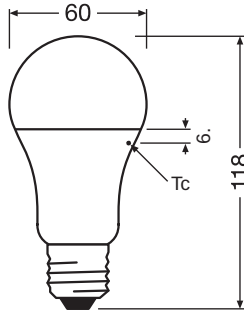

Photometrische Daten

Lichtstrom	1055 lm
Nennnutzlichtstrom 90°	1055 lm
Lichtausbeute	105 lm/W
Lichtstromerhalt am Ende der Nennlebensdauer	0.70
Lichtfarbe (Bezeichnung)	Kaltes Tageslicht
Farbtemperatur	6500 K
Farbwiedergabeindex Ra	≥ 80
Lichtfarbe	865
Standardabweichung des Farbabgleichs	≤ 6 sdc _m
Flimmer-Messgröße (Pst LM)	≤ 1
Messgröße für Stroboskop-Effekte (SVM)	≤ 0.9

Lichttechnische Daten

Ausstrahlungswinkel	200 °
---------------------	-------

Startzeit	< 0.5 s
Bemessungshalbwertswinkel	200.00 °

Maße & Gewicht

Gesamtlänge	118.00 mm
Durchmesser	60,00 mm
Maximaler Durchmesser	60 mm
Produktgewicht	32,00 g