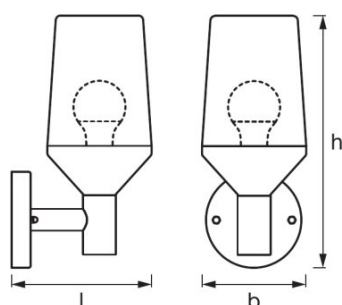

TECHNISCHE DATEN

Elektrische Daten

Betriebsart	Netzspannung
Nennspannung	220...240 V
Netzfrequenz	50/60 Hz

Daten des Leuchtenschaltgeräts

ECG - Dimmbar	No
----------------------	----

Abmessungen & Gewicht

Länge	161,0 mm
Breite	120,0 mm
Höhe	290,0 mm
Produktgewicht	900,00 g

Zusätzliche Produktdaten

Montageart	Anbau
Montageort	Wand
Bestückt mit Lampe	Nein
Anmerkung zum Produkt	Maximale Lampenleistung: 60 W

Einsatzmöglichkeiten

Dimmbar	Nein
Anschlussart	Anschlussklemme, 3-polig (L, N, PE)
LED-Modul austauschbar	Nicht austauschbar

Produkt-Code	Verpackungseinheit (Stück pro Einheit)	Abmessungen (Länge x Breite x Höhe)	Gewicht brutto	Volumen
4058075477957	Faltschachtel 1	202 mm x 162 mm x 334 mm	1055,00 g	10.93 dm ³
4058075477964	Versandschachtel 4	420 mm x 350 mm x 340 mm	4997,00 g	49.98 dm ³