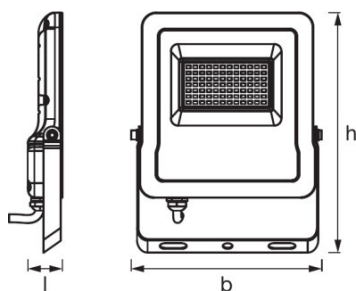

Abmessungen & Gewicht

Produktgewicht	650,00 g
Länge	209,0 mm
Breite	168,0 mm
Höhe	30,0 mm

Farben & Materialien

Produktfarbe	Dunkelgrau
Gehäusematerial	Aluminium
Material Abdeckung	Glas
Gehäusefarbe	Dunkelgrau