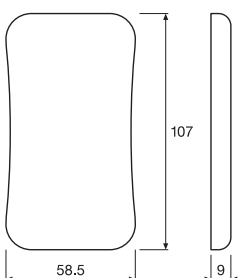

Maße & Gewicht

Produktgewicht	60,00 g
----------------	---------

Temperaturen & Betriebsbedingungen

Umgebungstemperaturbereich	-30...+55 °C
----------------------------	--------------

Zusätzliche Produktdaten

Länge	107,00 mm
Höhe	9.00 mm
Breite	58.50 mm

DOWNLOADS

Dokumente und Zertifikate	
	User instruction
	Packaging insert
	Declarations Of Conformity CE

VERPACKUNGSMFORMATIONEN

EAN	Verpackungseinheit (Stück pro Einheit)	Abmessungen (Länge x Breite x Höhe)	Bruttogewicht	Volumen
4058075435926	Faltschachtel 1	114 mm x 65 mm x 20 mm	72.00 g	0.15 dm ³
4058075435933	Versandschachtel 10	140 mm x 113 mm x 125 mm	690.00 g	1.98 dm ³
4058075509825	Versandschachtel 120			