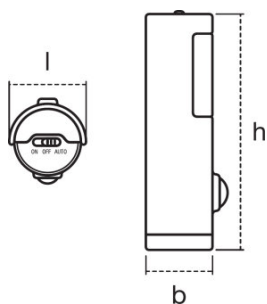

Abmessungen & Gewicht

Länge	36,0 mm
Breite	42,0 mm
Höhe	108,0 mm
Produktgewicht	95,00 g

Farben & Materialien

Gehäusematerial	Polycarbonat (PC)
Produktfarbe	Silber
Gehäusefarbe	Silber

Temperaturen & Betriebsbedingungen