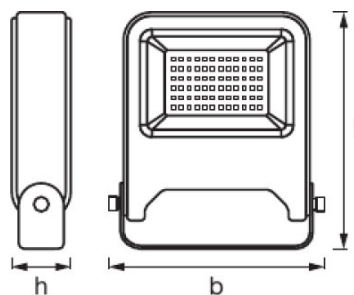

PRODUKTEIGENSCHAFTEN

- Sehr helle und funktionelle LED-Außenleuchten
- Symmetrischer Ausstrahlungswinkel: 110° x 110°
- Montagebügel mit Rotationsbereich von bis zu 180°
- Schutzart: IP65
- Umgebungstemperaturbereich bei Betrieb: -20...+45 °C
- Versionen mit weißem oder dunkelgrauem Gehäuse verfügbar
- Anschluss über Kabel (1 m), Verdrahtung erforderlich

Lichttechnische Daten

Ausstrahlungswinkel	120 °
----------------------------	-------

Abmessungen & Gewicht

Länge	245,0 mm
Breite	210,0 mm
Höhe	43,0 mm
Produktgewicht	1070,00 g

Farben & Materialien

Gehäusematerial	Aluminium
Produktfarbe	Dunkelgrau
Gehäusefarbe	Dunkelgrau