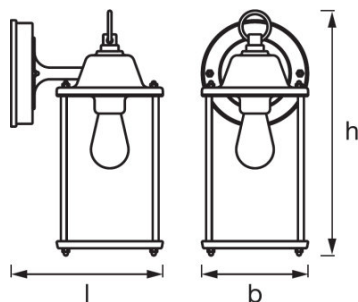

Abmessungen & Gewicht

Länge	150,0 mm
Breite	105,0 mm
Höhe	225,0 mm
Produktgewicht	685,00 g

Farben & Materialien

Gehäusematerial	Aluminium
Produktfarbe	Schwarz
Gehäusefarbe	Schwarz

Temperaturen & Betriebsbedingungen

Umgebungstemperaturbereich	-20...+40 °C
-----------------------------------	--------------

Zusätzliche Produktdaten

Montageart	Anbau
Montageort	Wand
Bestückt mit Lampe	Nein

Einsatzmöglichkeiten

Dimmbar	Nein
Anschlussart	Schraub-Anschlussklemme
Fassungsbezeichnung	E27