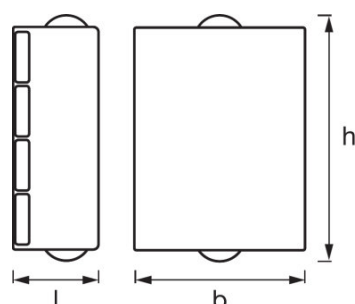

### PRODUKTEIGENSCHAFTEN

- Enger, scharf geschnittener Abstrahlwinkel
- Gehäuse aus Aluminiumdruckguss
- Einfacher oder doppelter Lichtaustritt

**TECHNISCHE DATEN**

Elektrische Daten

<b>Nennleistung</b>	6,00 W
<b>Betriebsart</b>	Elektronisches Vorschaltgerät (EVG)
<b>Nennspannung</b>	220...240 V
<b>Netzfrequenz</b>	50/60 Hz

<b>Ausstrahlungswinkel</b>	55,00 °
----------------------------	---------

Abmessungen & Gewicht

<b>Länge</b>	50,0 mm
<b>Breite</b>	100,0 mm
<b>Höhe</b>	130,0 mm
<b>Produktgewicht</b>	550,00 g

Farben & Materialien