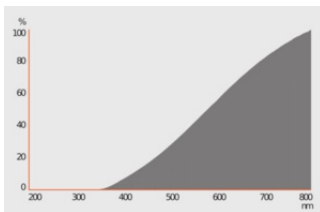

TECHNISCHE DATEN

Elektrische Daten

Nennleistung	75 W
Bemessungsleistung	75.00 W
Nennspannung	12 V

Photometrische Daten

Lichtstrom	1450 lm
Lichtausbeute	19 lm/W
Lichtfarbe (Bezeichnung)	Warm weiß
Farbtemperatur	3000 K
Farbwiedergabeindex Ra	100
Lichtfarbe	1030
UV-Schutz	Ja

Lichttechnische Daten

Startzeit	0 s

Maße & Gewicht

Gesamtlänge	44.00 mm
Abstand Lichtschwerpunkt (LCL)	30,0 mm
Durchmesser	12 mm
Produktgewicht	2,3 g

Zusätzliche Produktdaten

Sockel (Normbezeichnung)	GY6.35
Quecksilberfrei	Ja