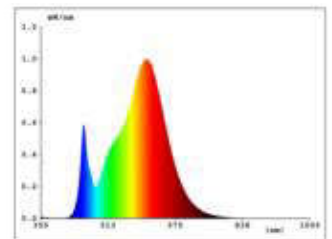

**Datenblatt**  
**4042201**

**Panel Aufbau Fled 620x620mm weiss UGR<19**

Dimmbar: nein

Unser 36W **FLED PANEL** Aufbaupanel hat einen vorinstallierten Rahmen und zeichnet sich durch ein Schnellmontagesystem aus. Mit nur 28mm Aufbauhöhe und dem im Rahmen integrierten Treiber, entspricht es der Optik eines Einlegepanels. Mit ihren hohen Blendschutzstandards nach der Verordnung DIN EN 12464-1 sind sie für den Einsatz in Schulen, Büros und sonstigen Bildschirmarbeitsplätzen geeignet. Besonders wichtig im Objekt: wir bieten 5 Jahre Garantie und verbürgen uns für die hochwertige Verarbeitung und Langlebigkeit. Das Panel ist mit der modernsten LED-Technologie der neusten Generation ausgestattet. Dadurch wurde die Effizienz auf 120 lm pro Watt gesteigert. Die Stromversorgung erfolgt über einen externen Treiber der im Lieferprogramm enthalten ist.

4.320 lm	Nomineller Nutzlichtstrom
36,00 Watt	Leistungsaufnahme
3000 K	Farbtemperatur
Ra>80	Farbwiedergabe
5 sdcm	Farbkonsistenz
90°	Abstrahlwinkel
weiss	Ausführung
IP20	Schutzklasse
-45° - 65°C	Einsatztemperatur
0.9	Leistungsfaktor
230 V AC	Betriebsspannung
50/60 Hz	Betriebsfrequenz
mA	Nennstrom
36 kWh/1000h	Energieverbrauch
<1,0 s	Anlaufzeit zum Erreichen von 60% des vollen Lichtstroms
<0,5 s	Zündzeit
Ø 50.000 h	Nennlebensdauer
L70B50	Messverfahren Lebensdauer
0.7	Lampenlichtstromerhalt am Ende der Nennlebensdauer

Spektrale Strahlungsverteilung im Bereich 180 - 800 nm

**ENERGY**

**SIGOR**  
4042201

A

B

C

D

E