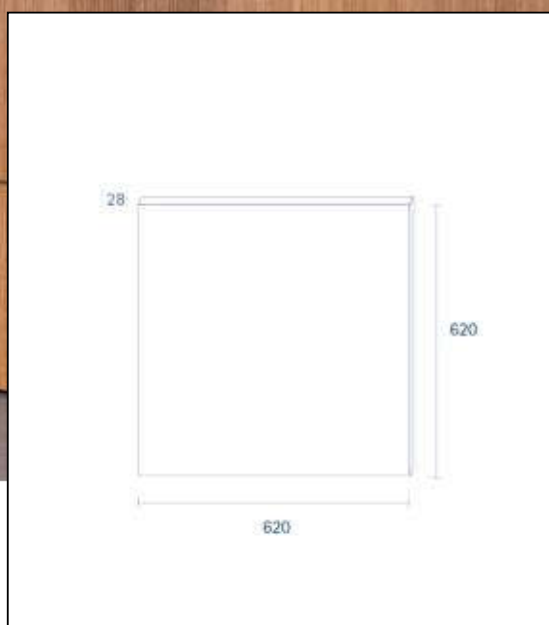

**Datenblatt**  
**4042201**

**Panel Aufbau Fled 620x620mm weiss UGR<19**

Dimmbar: nein

Unser 36W **FLED PANEL** Aufbaupanel hat einen vorinstallierten Rahmen und zeichnet sich durch ein Schnellmontagesystem aus. Mit nur 28mm Aufbauhöhe und dem im Rahmen integrierten Treiber, entspricht es der Optik eines Einlegepanels. Mit ihren hohen Blendschutzstandards nach der Verordnung DIN EN 12464-1 sind sie für den Einsatz in Schulen, Büros und sonstigen Bildschirmarbeitsplätzen geeignet. Besonders wichtig im Objekt: wir bieten 5 Jahre Garantie und verbürgen uns für die hochwertige Verarbeitung und Langlebigkeit. Das Panel ist mit der modernsten LED-Technologie der neusten Generation ausgestattet. Dadurch wurde die Effizienz auf 120 lm pro Watt gesteigert. Die Stromversorgung erfolgt über einen externen Treiber der im Lieferprogramm enthalten ist.

F

G

**D**

**36**  
kWh/1000h

2019/2015

4042201

Panel Aufbau Fled 620x620mm weiss UGR<19

**Bedienungsanleitung:**