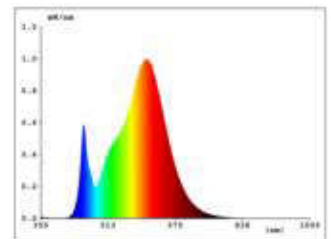

**Datenblatt**  
**4041701**

**Panel Aufbau Fled 620x620mm weiss UGR<19**

Unser 36W **FLED PANEL** Aufbaupanel hat einen vorinstallierten Rahmen und zeichnet sich durch ein Schnellmontagesystem aus. Mit nur 28mm Aufbauhöhe und dem im Rahmen integrierten Treiber, entspricht es der Optik eines Einlegepanels. Mit ihren hohen Blendschutzstandards nach der Verordnung DIN EN 12464-1 sind sie für den Einsatz in Schulen, Büros und sonstigen Bildschirmarbeitsplätzen geeignet. Besonders wichtig im Objekt: wir bieten 5 Jahre Garantie und verbürgen uns für die hochwertige Verarbeitung und Langlebigkeit. Das Panel ist mit der modernsten LED-Technologie der neusten Generation ausgestattet. Dadurch wurde die Effizienz auf 100 lm pro Watt gesteigert. Die Stromversorgung erfolgt über einen externen Treiber der im Lieferprogramm enthalten ist.

Dimmbar: nein

3.600 lm	Nomineller Nutzlichtstrom
36,00 Watt	Leistungsaufnahme
3000 K	Farbtemperatur
Ra>80	Farbwiedergabe
5 sdcm	Farbkonsistenz
90°	Abstrahlwinkel
weiss	Ausführung
IP20	Schutzklasse
-45° - 65°C	Einsatztemperatur
0.9	Leistungsfaktor
230 V AC	Betriebsspannung
50/60 Hz	Betriebsfrequenz
mA	Nennstrom
36 kWh/1000h	Energieverbrauch
<1,0 s	Anlaufzeit zum Erreichen von 60% des vollen Lichtstroms
<0,5 s	Zündzeit
Ø 25.000 h	Nennlebensdauer
L70B50	Messverfahren Lebensdauer
0.7	Lampenlichtstromerhalt am Ende der Nennlebensdauer

Spektrale Strahlungsverteilung im Bereich 180 - 800 nm

**SIGOR**  
4041701

A	
B	
C	
D	
E	
F	<b>F</b>
G	

**36**  
kWh/1000h

2019/2015

4041701

Panel Aufbau Fled 620x620mm weiss UGR<19

**Bedienungsanleitung:**