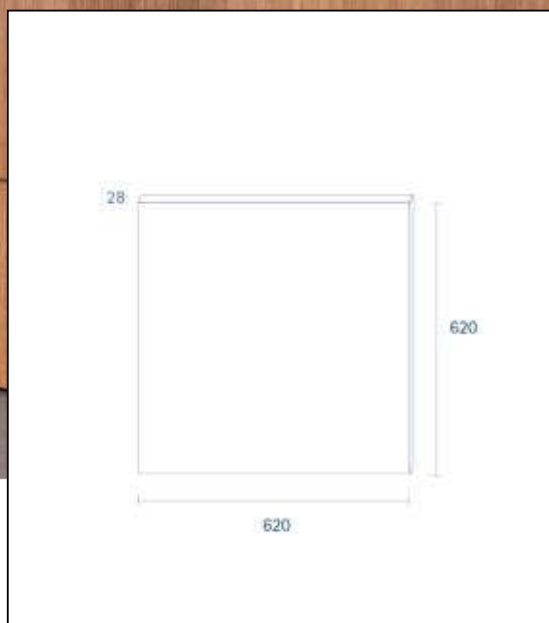

**Datenblatt**  
**4041701**

**Panel Aufbau Fled 620x620mm weiss UGR<19**

Unser 36W **FLED PANEL** Aufbaupanel hat einen vorinstallierten Rahmen und zeichnet sich durch ein Schnellmontagesystem aus. Mit nur 28mm Aufbauhöhe und dem im Rahmen integrierten Treiber, entspricht es der Optik eines Einlegepanels. Mit ihren hohen Blendschutzstandards nach der Verordnung DIN EN 12464-1 sind sie für den Einsatz in Schulen, Büros und sonstigen Bildschirmarbeitsplätzen geeignet. Besonders wichtig im Objekt: wir bieten 5 Jahre Garantie und verbürgen uns für die hochwertige Verarbeitung und Langlebigkeit. Das Panel ist mit der modernsten LED-Technologie der neusten Generation ausgestattet. Dadurch wurde die Effizienz auf 100 lm pro Watt gesteigert. Die Stromversorgung erfolgt über einen externen Treiber der im Lieferprogramm enthalten ist.

Spektrale Strahlungsverteilung im Bereich 180 - 800 nm

**SIGOR**  
4041701

A	
B	
C	
D	
E	
F	<b>F</b>
G	

**36**  
kWh/1000h

2019/2015

4041701

Panel Aufbau Fled 620x620mm weiss UGR<19

**Bedienungsanleitung:**