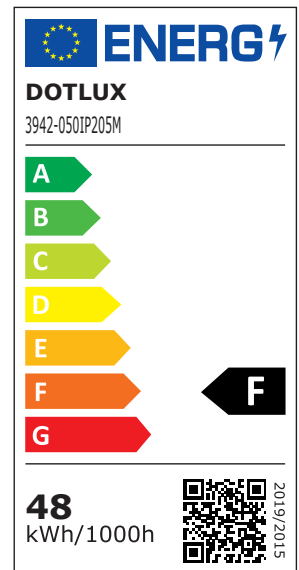

ARTIKEL NR. 3942-050IP205M

**DOTLUX LED-Streifen 48W 8mm 5000K IP20 5m-Rolle inkl. 15cm Anschlusskabel einseitig**

zur Artikelseite

- Gemütliches und naturgetreues Licht durch extra hohe Farbwiedergabe RA>92
- Gleichbleibende Farbtemperatur durch 3-Step Mac Adam Binning
- Sehr dicht angeordnete LEDs ermöglichen homogene Leuchtflächen bei kleinsten Abständen
- Secure Solder Connect Technology verhindert Haarrisse und kalte Lötstellen
- Verstärkte Leiterbahnen sorgen für gleichmäßige Helligkeit
- Original 3M Klebeband sorgt für starken Halt
- Einseitig 15 cm Anschlusskabel vormontiert

NACHFOLGEARTIKEL	-
VORGÄNGERARTIKEL	1980-2
GEWICHT IN KG	0.35
LEISTUNGS-AUFNAHME IN WATT	48
LICHTSTROM NETTO IN LUMEN	4250

**ABMESSUNGEN**

Länge: 5000mm  
Breite: 8mm  
Höhe: 1mm

ABSTRAHLWINKEL	120
SCHUTZART (IP)	IP20
LICHTFARBE	weiß
NUTZLEBENSDAUER	ca. 50.000 h bei 25°C
FARBTEMPERATUR IN KELVIN	5000
FARBWIEDERGABEINDEX	Ra > 92
ANZAHL DER LED/M	140
TRENNBAR NACH MM	50
TC TEMPERATUR IN °C	67
LEISTUNG W/M	9,6
LICHTSTROM LM/M	850
KLEINSTER BIEGERADIUS IN MM	25
EINGANGSSPANNUNGSBEREICH	24 V DC
GARANTIE IN JAHREN	7
EINGANGSSPANNUNGSBEREICH LEUCHE	24 V DC
ENERGIEEFFIZIENZKLASSE DER LICHTQUELLE NACH EU-RICHTLINIE 2019/2015	F
ETIM GRUPPEN-ID	EC002706
KOMPATIBEL MIT APPLE HOMEKIT	Nein
KOMPATIBEL MIT GOOGLE ASSISTANT	Nein
KOMPATIBEL MIT AMAZON ALEXA	Nein
BEG FÖRDERUNG	Nein
ENERGIEEFFIZIENZKLASSE DER LICHTQUELLE EINER LEUCHE	-
FARBTEMPERATUR EINSTELLBAR	Nein