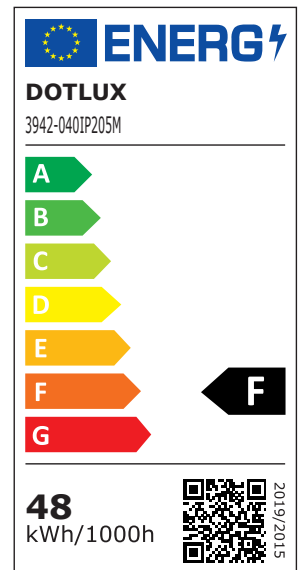

ARTIKEL NR. 3942-040IP205M

DOTLUX LED-Streifen 48W 8mm 4000K IP20 5m-Rolle inkl. 50cm Anschlusskabel beidseitig

zur Artikelseite

- Gemütliches und naturgetreues Licht durch extra hohe Farbwiedergabe RA>92
- Gleichbleibende Farbtemperatur durch 3-Step Mac Adam Binning
- Sehr dicht angeordnete LEDs ermöglichen homogene Leuchtflächen bei kleinsten Abständen
- Secure Solder Connect Technology verhindert Haarrisse und kalte Lötstellen
- Verstärkte Leiterbahnen sorgen für gleichmäßige Helligkeit
- Original 3M Klebeband sorgt für starken Halt
- Beidseitig 50 cm Anschlusskabel vormontiert

NACHFOLGEARTIKEL	-
VORGÄNGERARTIKEL	1982-2
GEWICHT IN KG	0.12
LEISTUNGS-AUFNAHME IN WATT	48
LICHTSTROM NETTO IN LUMEN	4200

ABMESSUNGEN

Länge: 5000mm
Breite: 8mm
Höhe: 1mm

ABSTRAHLWINKEL	120
SCHUTZART (IP)	IP20
LICHTFARBE	weiß
NUTZLEBENSDAUER	ca. 50.000 h bei 25°C
FARBTEMPERATUR IN KELVIN	4000
FARBWIEDERGABEINDEX	Ra > 92
ANZAHL DER LED/M	140
TRENNBAR NACH MM	50
TC TEMPERATUR IN °C	67
LEISTUNG W/M	9,6
LICHTSTROM LM/M	840
KLEINSTER BIEGERADIUS IN MM	25
EINGANGSSPANNUNGSBEREICH	24 V DC
GARANTIE IN JAHREN	7
EINGANGSSPANNUNGSBEREICH LEUCHE	24 V DC
ENERGIEEFFIZIENZKLASSE DER LICHTQUELLE NACH EU-RICHTLINIE 2019/2015	F
ETIM GRUPPEN-ID	EC002706
KOMPATIBEL MIT APPLE HOMEKIT	Nein
KOMPATIBEL MIT GOOGLE ASSISTANT	Nein
KOMPATIBEL MIT AMAZON ALEXA	Nein
BEG FÖRDERUNG	Nein
ENERGIEEFFIZIENZKLASSE DER LICHTQUELLE EINER LEUCHE	-
FARBTEMPERATUR EINSTELLBAR	Nein