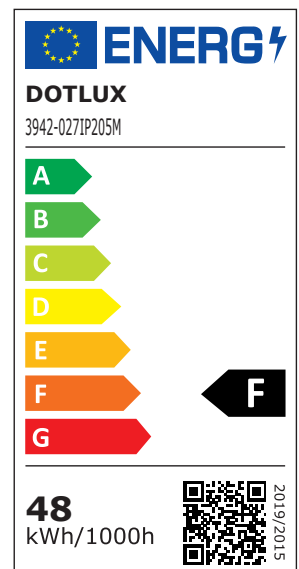

ARTIKEL NR. 3942-027IP205M

**DOTLUX LED-Streifen 48W 8mm 2700K IP20 5m-Rolle inkl. 50cm Anschlusskabel beidseitig**

zur Artikelseite

- Gemütliches und naturgetreues Licht durch extra hohe Farbwiedergabe RA>92
- Gleichbleibende Farbtemperatur durch 3-Step Mac Adam Binning
- Sehr dicht angeordnete LEDs ermöglichen homogene Leuchtflächen bei kleinsten Abständen
- Secure Solder Connect Technology verhindert Haarrisse und kalte Lötstellen
- Verstärkte Leiterbahnen sorgen für gleichmäßige Helligkeit
- Original 3M Klebeband sorgt für starken Halt
- Beidseitig 50 cm Anschlusskabel vormontiert

<b>NACHFOLGEARTIKEL</b>	-	<b>ABSTRAHLWINKEL</b>	120
<b>VORGÄNGERARTIKEL</b>	1979-2	<b>SCHUTZART (IP)</b>	IP20
		<b>LICHTFARBE</b>	weiß
<b>GEWICHT IN KG</b>	0,12	<b>NUTZLEBENSDAUER</b>	ca. 50.000 h bei 25°C
<b>LEISTUNGS-AUFNAHME IN WATT</b>	48	<b>FARBTEMPERATUR IN KELVIN</b>	2700
<b>LICHTSTROM NETTO IN LUMEN</b>	4000	<b>FARBWIEDERGABEINDEX</b>	Ra > 92
		<b>ANZAHL DER LED/M</b>	140
		<b>TRENNBAR NACH MM</b>	50
		<b>LEISTUNG W/M</b>	9,6
<b>ABMESSUNGEN</b>		<b>LICHTSTROM LM/M</b>	800
<b>Breite:</b> 8mm		<b>KLEINSTER BIEGERADIUS IN MM</b>	25
<b>Länge:</b> 5000mm		<b>EINGANGSSPANNUNGSBEREICH</b>	24 V DC
<b>Höhe:</b> 2mm		<b>GARANTIE IN JAHREN</b>	7
		<b>EINGANGSSPANNUNGSBEREICH LEUCHTE</b>	24 V DC
		<b>ENERGIEEFFIZIENZKLASSE DER LICHTQUELLE NACH EU-RICHTLINIE 2019/2015</b>	F
		<b>ETIM GRUPPEN-ID</b>	EC002706
		<b>KOMPATIBEL MIT APPLE HOMEKIT</b>	Nein
		<b>KOMPATIBEL MIT GOOGLE ASSISTANT</b>	Nein
		<b>KOMPATIBEL MIT AMAZON ALEXA</b>	Nein
		<b>BEG FÖRDERUNG</b>	Nein
		<b>ENERGIEEFFIZIENZKLASSE DER LICHTQUELLE EINER LEUCHTE</b>	-
		<b>FARBTEMPERATUR EINSTELLBAR</b>	Nein