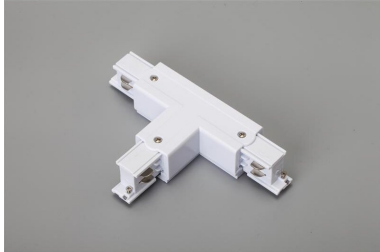

ARTIKEL NR. 3899-WR2

DOTLUX 3 Phasen-T-Verbinder, rechts 2, weiss

zur Artikelseite

- 3 Phasen-T-Verbinder, rechts 2, weiss

NACHFOLGEARTIKEL	-	ETIM GRUPPEN-ID	EC002556
GEWICHT IN KG	0.17	ART DES ZUBEHÖRS/ERSATZTEILS	Kupplung/Verbinder T-Form
		BEG FÖRDERUNG	Nein
		FARBE	Weiß

ABMESSUNGEN

Länge: 165mm

Breite: 98mm

Höhe: 33mm