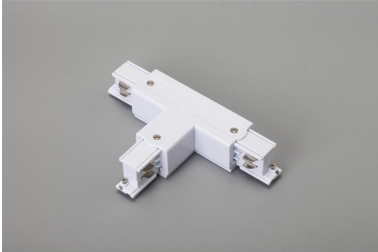

ARTIKEL NR. 3899-WL2

DOTLUX 3 Phasen-T-Verbinder, links 2, weiss

zur Artikelseite

- 3 Phasen-T-Verbinder, links 2, weiss

| | | | |
|-------------------------|------|-------------------------------------|---------------------------|
| NACHFOLGEARTIKEL | - | ETIM GRUPPEN-ID | EC002556 |
| GEWICHT IN KG | 0.17 | ART DES ZUBEHÖRS/ERSATZTEILS | Kupplung/Verbinder T-Form |
| | | BEG FÖRDERUNG | Nein |
| | | FARBE | Weiß |

ABMESSUNGEN

Länge: 165mm

Breite: 98mm

Höhe: 33mm