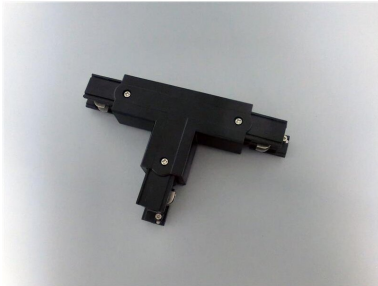

ARTIKEL NR. 3899-SR2

DOTLUX 3 Phasen-T-Verbinder, rechts 2, schwarz

zur Artikelseite

- 3 Phasen-T-Verbinder, rechts 2, schwarz

NACHFOLGEARTIKEL	-	ETIM GRUPPEN-ID	EC002556
GEWICHT IN KG	0.18	ART DES ZUBEHÖRS/ERSATZTEILS	Kupplung/Verbinder T-Form
		BEG FÖRDERUNG	Nein
		FARBE	Schwarz

ABMESSUNGEN

Länge: 165mm

Breite: 98mm

Höhe: 33mm