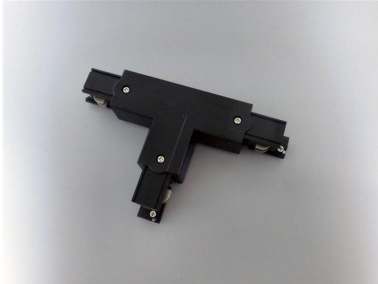

ARTIKEL NR. 3899-SR1

**DOTLUX 3 Phasen-T-Verbinder, rechts 1, schwarz**

zur Artikelseite

- 3 Phasen-T-Verbinder, rechts 1, schwarz

<b>NACHFOLGEARTIKEL</b>	-	<b>ETIM GRUPPEN-ID</b>	EC002556
<b>GEWICHT IN KG</b>	0.17	<b>ART DES ZUBEHÖRS/ERSATZTEILS</b>	Kupplung/Verbinder T-Form
		<b>BEG FÖRDERUNG</b>	Nein
		<b>FARBE</b>	Schwarz

**ABMESSUNGEN**

**Länge:** 165mm

**Breite:** 98mm

**Höhe:** 33mm