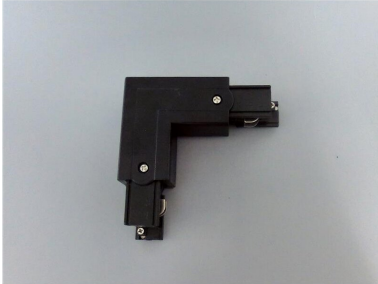

ARTIKEL NR. 3898-SR

**DOTLUX 3 Phasen-Eckverbinder 90°, rechts, schwarz**

zur Artikelseite

- 3 Phasen-Eckverbinder 90°, rechts, schwarz

<b>NACHFOLGEARTIKEL</b>	-	<b>ETIM GRUPPEN-ID</b>	EC002556
<b>GEWICHT IN KG</b>	0.12	<b>ART DES ZUBEHÖRS/ERSATZTEILS</b>	Kupplung/Verbinder L-Form
		<b>BEG FÖRDERUNG</b>	Nein
		<b>FARBE</b>	Schwarz

**ABMESSUNGEN**

**Länge:** 98mm

**Breite:** 32mm

**Höhe:** 33mm