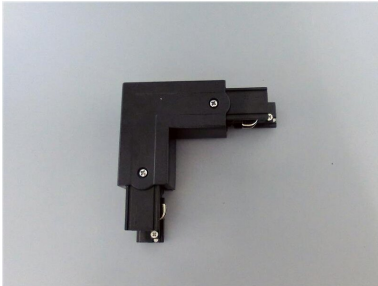

ARTIKEL NR. 3898-SL

DOTLUX 3 Phasen-Eckverbinder 90°, links, schwarz

zur Artikelseite

- 3 Phasen-Eckverbinder 90°, links, schwarz

NACHFOLGEARTIKEL	-	ETIM GRUPPEN-ID	EC002556
GEWICHT IN KG	0.12	ART DES ZUBEHÖRS/ERSATZTEILS	Kupplung/Verbinder L-Form
		BEG FÖRDERUNG	Nein
		FARBE	Schwarz

ABMESSUNGEN

Länge: 98mm

Breite: 32mm

Höhe: 33mm