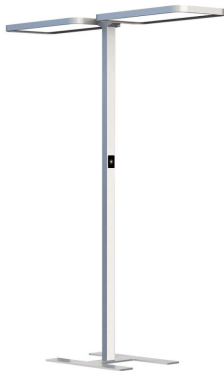

ARTIKEL NR. 3737-040240

DOTLUX LED-Stehleuchte Doppelkopf STUDIObutlerduo 2x80W 4000K dimmbar

zur Artikelseite

- Aluminiumgehäuse in RAL9006 aus der Serie "STUDIO" mit schwerem H-Stahlfuß
- Integrierter Anwesenheitssensor aktiviert/dimmt die Leuchte nach 10 Minuten auf 30% Helligkeit und deaktiviert die Leuchte nach weiteren 10 Minuten
- Blendfreie, homogene und schattenfreie Lichtverteilung / glatte Oberseite
- Bessere Kontrastwiedergabe bei sehr guter Farbwiedergabe und konstanter Farbtemperatur (3-Step MacAdam Binning)
- 1,5 m Anschlusskabel
- Notstromfähig
- Die flimmerfreie Lichtwiedergabe sorgt für ein optimales Sehvermögen, schont die Augen für ein ermüdungsfreies Arbeiten und schafft eine angenehme Atmosphäre in Büros, Tagungsräumen und Hotels.

NACHFOLGEARTIKEL	-	ABSTRAHLWINKEL	120x120
GEWICHT IN KG	25.5	LICHTFARBE	weiß
LEISTUNGS-AUFNAHME IN WATT	2x80	EINGANGSSPANNUNG	220 - 240 V AC
LICHTSTROM NETTO IN LUMEN	17600	NUTZLEBENSDAUER	ca. 50.000 h bei 25°C
LUMEN PRO WATT	110	FARBTEMPERATUR IN KELVIN	4000
		FARBWIEDERGABEINDEX	Ra > 82
		POWER-FACTOR	0,95
		EINSCHALTSTROM IN A	0
		LUMEN PRO WATT	110
		SCHUTZKLASSE	I
		SPANNUNGSART	AC/DC
		GEHÄUSEFARBE	grau
		BLENDFREIHEIT	UGR-Wert kleiner 19 - bildschirmarbeitsplatztauglich
		SCHALTZYKLEN	> 100.000
		EINGANGSSPANNUNGSBEREICH	220-240 V AC
		GARANTIE IN JAHREN	5
		L80/B10	50000
		DIMMEN OHNE DIMMER	Nein
		EINGANGSSPANNUNGSBEREICH LEUCHE	220-240 V AC
		SORTIMENT	Proline
		ENERGIEEFFIZIENZKLASSE DER LICHTQUELLE NACH EU-RICHTLINIE 2019/2015	nicht erforderlich
		LEBENSDAUER L80/B10 BEI 25°C	50000
		ETIM GRUPPEN-ID	EC000300
		MIT LEUCHTMITTEL	Ja
ABMESSUNGEN			
Höhe:	1960mm		
Länge:	1240mm		
Breite:	425mm		