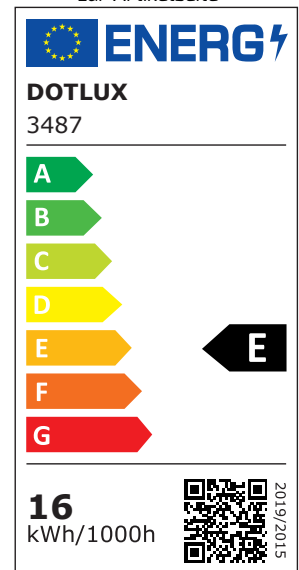

ARTIKEL NR. 3487

**DOTLUX LED Wechselmodul QUICK-FIXplus 16+4 W warmweiß 3000K (mit 4W Notlichtmodul mit separatem Anschluss)**

zur Artikelseite

- Universelles MAGNET-LED-Modul mit integriertem Treiber zum einfachen und schnellen Wechseln von Leuchtmitteln in bestehenden Decken- und Wandleuchten
- Extra hohe Magnetfüße ermöglichen die Montage über der bestehenden Verkabelung
- Sehr hohe Effizienz von bis zu 120lm/W durch niedrig bestromte LED's und dadurch lange Lebensdauer
- Unsere QUICK-FIXplus verfügen über die DIN EN60598-2-22:2014. Diese Norm bestätigt die Zulassung im Bereich der Notbeleuchtung.
- Speziallinsen mit 170° Abstrahlwinkel sorgen für absolut schattenfreie Lichtverteilung auch in größeren Leuchten bis zu 400mm
- Integrierter Notlichtbaustein 4W mit separatem Netzteil geeignet für Zentralbatterie

<b>GEWICHT IN KG</b>	0,2
<b>LEISTUNGS-AUFNAHME IN WATT</b>	16 + 4
<b>LICHTSTROM NETTO IN LUMEN</b>	1900 / 450
<b>LUMEN PRO WATT</b>	119

**ABMESSUNGEN**

Höhe: 68mm  
Durchmesser: 180mm

<b>ABSTRAHLWINKEL</b>	170
<b>SCHUTZART (IP)</b>	IP40
<b>TEMPERATURBEREICH</b>	-40°C bis +50°C
<b>EINGANGSSPANNUNG</b>	186 - 240 AC/DC
<b>NUTZLEBENSDAUER</b>	ca. 40.000 h bei 25°C
<b>FARBTEMPERATUR IN KELVIN</b>	3000
<b>LUMEN PRO WATT</b>	119
<b>SCHUTZKLASSE</b>	II
<b>SPANNUNGSART</b>	AC/DC
<b>SCHALTZYKLEN</b>	> 80.000
<b>EINGANGSSPANNUNGSBEREICH</b>	186-240 AC/DC
<b>GARANTIE IN JAHREN</b>	3
<b>EINGANGSSPANNUNGSBEREICH LEUCHE</b>	186-240 AC/DC
<b>ENERGIEEFFIZIENZKLASSE DER LICHTQUELLE NACH EU-RICHTLINIE 2019/2015</b>	E
<b>ETIM GRUPPEN-ID</b>	EC000996
<b>FARBKONSISTENZ (MCADAM-ELLIPSE)</b>	SDCM4
<b>ANSCHLUSSART_</b>	Kabel
<b>PHOTOBIOLOGISCHE SICHERHEIT NACH EN 62471</b>	RG1
<b>KOMPATIBEL MIT APPLE HOMEKIT</b>	Nein
<b>KOMPATIBEL MIT GOOGLE ASSISTANT</b>	Nein
<b>KOMPATIBEL MIT AMAZON ALEXA</b>	Nein
<b>IFTTT-UNTERSTÜTZUNG VERFÜGBAR</b>	Nein
<b>FLEXIBEL</b>	Nein
<b>GEEIGNET FÜR VERKEHRSSAMPELN</b>	Nein