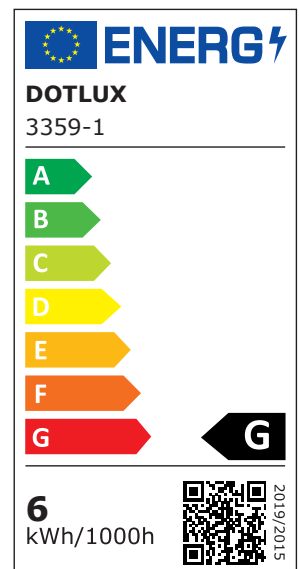

ARTIKEL NR. 3359-1

**DOTLUX LED-Lampe GU10/MR16 6W 3000K dimmbar**

dimmbare GU10/MR16 Lampe in stimmungsvollem Licht

zur Artikelseite

NACHFOLGEARTIKEL	-
VORGÄNGERARTIKEL	3359
GEWICHT IN KG	0,05
LEISTUNGS-AUFNAHME IN WATT	6
LICHTSTROM NETTO IN LUMEN	410
LUMEN PRO WATT	88,1

**ABMESSUNGEN**

Höhe: 52mm  
Durchmesser: 50mm

ABSTRAHLWINKEL	40
DIMMBAR	Ja
SCHUTZART (IP)	IP40
EINGANGSSPANNUNG	220 - 240 V AC
NUTZLEBENSDAUER	ca. 15.000 h bei 25°C
SOCKEL	GU10
FARBTEMPERATUR IN KELVIN	3000
FARBWIEDERGABEINDEX	Ra > 82
BAUFORM	MR16
POWER-FACTOR	0,7
EINSCHALTSTROM IN A	0
LUMEN PRO WATT	88,1
GEHÄUSEFARBE	sonstige
GARANTIE IN JAHREN	2
NENNSTROM IN A	0,04
DIMMEN OHNE DIMMER	Nein
ENERGIEEFFIZIENZKLASSE DER LICHTQUELLE NACH EU-RICHTLINIE 2019/2015	G
ETIM GRUPPEN-ID	EC001959
FARBKONSISTENZ (MCADAM-ELLIPSE)	SDCM6
PHOTOBIOLOGISCHE SICHERHEIT NACH EN 62471	RG2
KOMPATIBEL MIT APPLE HOMEKIT	Nein
KOMPATIBEL MIT GOOGLE ASSISTANT	Nein
KOMPATIBEL MIT AMAZON ALEXA	Nein
IFTTT-UNTERSTÜTZUNG VERFÜGBAR	Nein
FILAMENTLAMPE	Nein