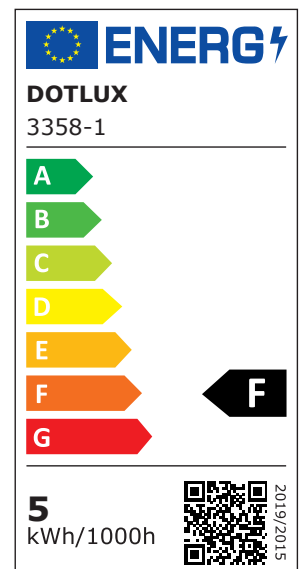

ARTIKEL NR. 3358-1

DOTLUX LED-Lampe GU10/MR16 5W 3000K nicht dimmbar

GU10/MR16 Lampe in stimmungsvollem warmweißen Licht

zur Artikelseite

NACHFOLGEARTIKEL	-
VORGÄNGERARTIKEL	3358
GEWICHT IN KG	0.043
LEISTUNGS-AUFNAHME IN WATT	5
LICHTSTROM NETTO IN LUMEN	410
LUMEN PRO WATT	82

ABMESSUNGEN

Höhe: 52mm
Durchmesser: 50mm

ABSTRAHLWINKEL	40
DIMMBAR	Nein
SCHUTZART (IP)	IP40
EINGANGSSPANNUNG	220 - 240 V AC
NUTZLEBENSDAUER	ca. 15.000 h bei 25°C
SOCKEL	GU10
FARBTEMPERATUR IN KELVIN	3000
FARBWIEDERGABEINDEX	Ra > 82
BAUFORM	MR16
POWER-FACTOR	0,5
EINSCHALTSTROM IN A	0
LUMEN PRO WATT	82
GEHÄUSEFARBE	sonstige
GARANTIE IN JAHREN	2
NENNSTROM IN A	0,04
DIMMEN OHNE DIMMER	Nein
ENERGIEEFFIZIENZKLASSE DER LICHTQUELLE NACH EU-RICHTLINIE 2019/2015	F
ETIM GRUPPEN-ID	EC001959
FARBKONSISTENZ (MCADAM-ELLIPSE)	SDCM6
PHOTOBIOLOGISCHE SICHERHEIT NACH EN 62471	RG2
KOMPATIBEL MIT APPLE HOMEKIT	Nein
KOMPATIBEL MIT GOOGLE ASSISTANT	Nein
KOMPATIBEL MIT AMAZON ALEXA	Nein
IFTTT-UNTERSTÜTZUNG VERFÜGBAR	Nein
FILAMENTLAMPE	Nein