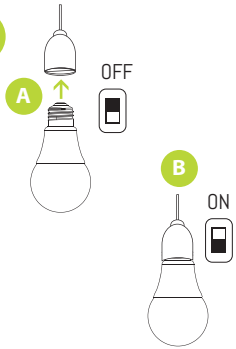

## Compatibility

Compatibilité  
Kompatibilität  
Compatibilidad  
Compatibilità

Eglo LED Connect  
AwoX SmartLIGHT Mesh

For more information, read the user guide

Pour plus d'information, lire le mode d'emploi  
Weitere Informationen finden Sie in der Bedienungsanleitung  
Para más información, leer la guía del usuario  
Per ulteriori informazioni, leggere il manuale d'uso

<http://www.awox.com/user-guides>

Mesh Remote Control & Light Bulb  
Télécommande Mesh & Bombilla  
Mesh Fernbedienung & Glühbirne  
Mando de control Mesh & Bombilla  
Telecomando Mesh & Lampadina

1

2

3