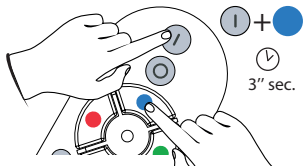

2

Select «My Controllers»
Sélectionner «Mes Contrôleurs»
Wählen Sie «Meine Controller»
Seleccionar «Mis Controladores»
Selezionare «i miei Telecomandi»

3

Put remote control in «smartphone» mode
Mette la télécommande en mode «smartphone»
Fernbedienung in «Smartphone» -Modus setzen
Poner el mando en modo «smartphone»
Impostare il telecomando in modalità «smartphone»