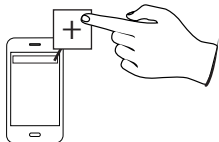

## Add remote control in App

Ajouter la télécommande dans l'app  
Fernbedienung in app hinzufügen  
Añadir el mando en la aplicación  
Aggiungere il telecomando nell' app

1

2

Select «My Controllers»  
Sélectionner «Mes Contrôleurs»  
Wählen Sie «Meine Controller»  
Seleccionar «Mis Controladores»  
Selezionare «i miei Telecomandi»

3

Put remote control in «smartphone» mode  
Mette la télécommande en mode «smartphone»  
Fernbedienung in «Smartphone» -Modus setzen  
Poner el mando en modo «smartphone»  
Impostare il telecomando in modalità «smartphone»

## Add a light bulb in app

Ajouter une ampoule dans l'app  
Fügen Sie eine Glühbirne in der App hinzu  
Añadir una bombilla en aplicación  
Aggiungere una lampadina nell' App

1

2

Follow the wizard  
Suivre l'assistant  
Folgen Sie dem Assistenten  
Seguir el menú  
Seguire la procedura guidata