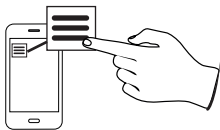

## Download SmartCONTROL app

Télécharger l'application SmartCONTROL  
Laden Sie die App herunter SmartCONTROL  
Descarga la aplicación SmartCONTROL  
Scaricare l'applicazione SmartCONTROL

## Add remote control in App

Ajouter la télécommande dans l'app  
Fernbedienung in app hinzufügen  
Añadir el mando en la aplicación  
Aggiungere il telecomando nell' app

1

2

Select «My Controllers»  
Sélectionner «Mes Contrôleurs»  
Wählen Sie «Meine Controller»  
Seleccionar «Mis Controladores»  
Selezionare «i miei Telecomandi»