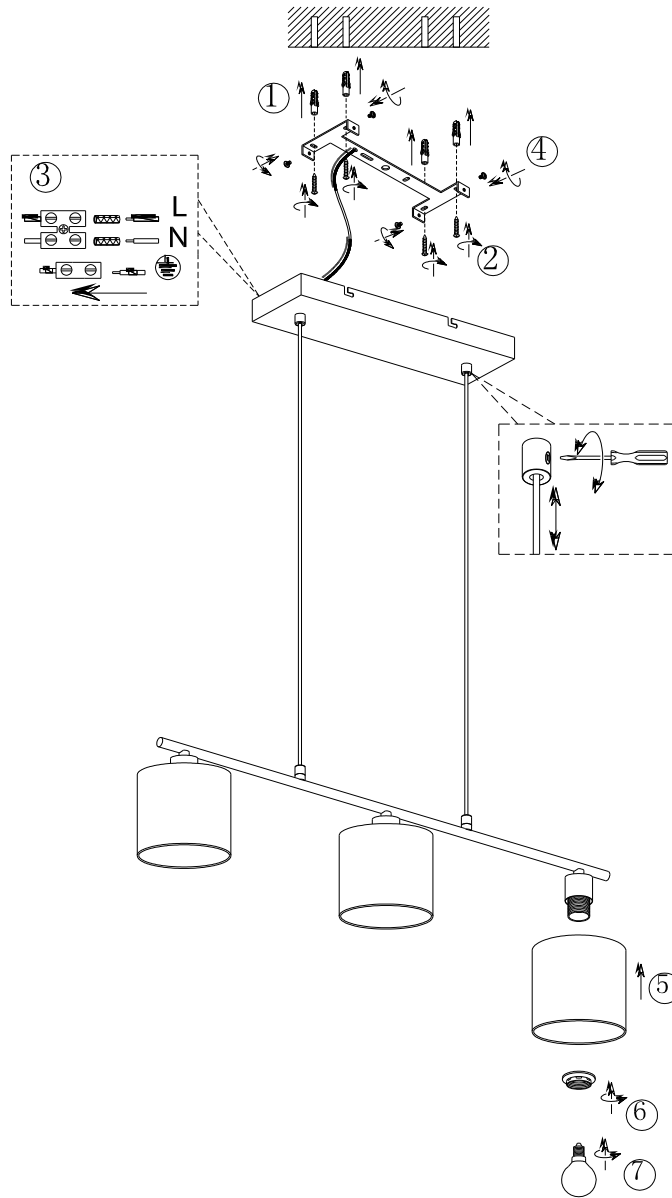

(SR) UPOZORENJE!

Prije početka montaže, pažljivo pročitajte sigurnosne upute!

(UK) ПОПЕРЕДЖЕННЯ!

Перед розбиранням, будь ласка, уважно прочитайте інструкції з техніки безпеки!

230V~50Hz
3 x E14 / max.40W

trio-lighting.com/
319000344