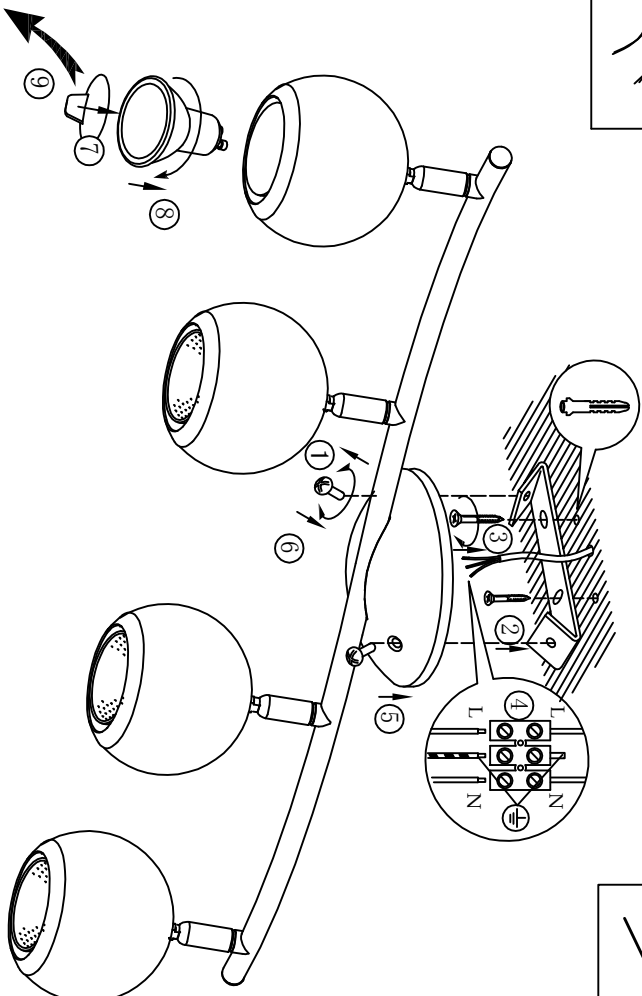

B

BLA31008

A5印刷

		东莞东进照明有限公司		名称	20121220-D四头S管射灯
绘图	张福华		货号	31008	
校对			通用货号		
检查		版次	V: 1.0		
审核		日期	20130326		
approved by EGL0					