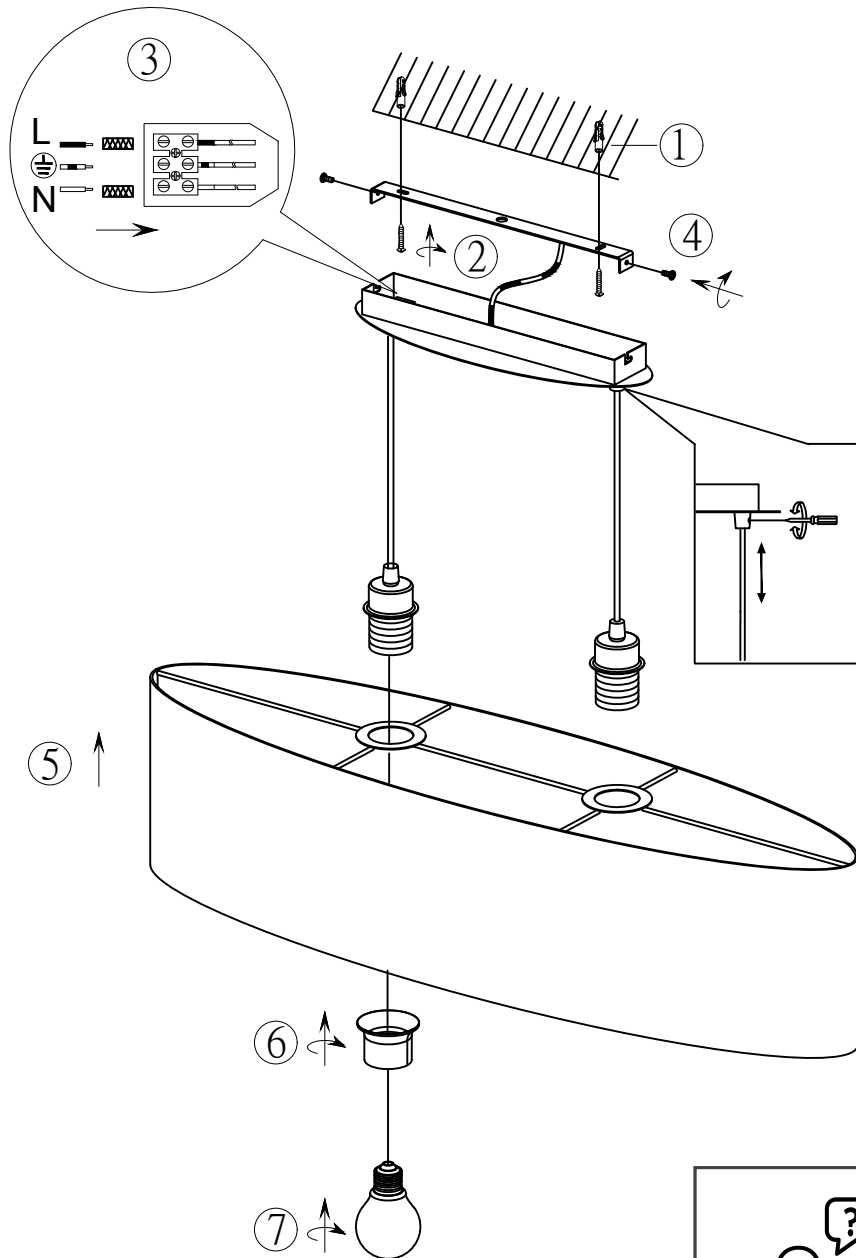

(SR) UPOZORENJE!

Prije početka montaže, pažljivo pročitajte sigurnosne upute!

(UK) ПОПЕРЕДЖЕННЯ!

Перед розбиранням, будь ласка, уважно прочитайте інструкції з техніки безпеки!

230V ~ 50Hz, 2 x E27 / max. 60W